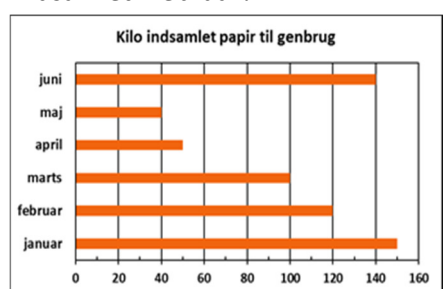

www.trine-evald.dk

QB grafer 11