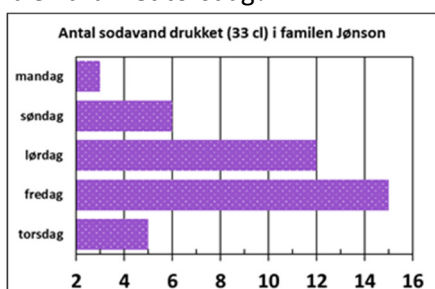

Hvor meget frugt spiste Oscar?

12a

www.trine-evald.dk

QB grafer 11

Hvor mange sodavand (33 cl) blev drukket torsdag?

5a

www.trine-evald.dk

QB grafer 11