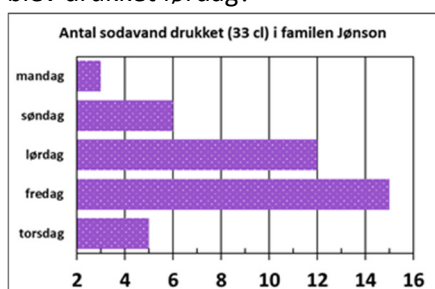

Hvor meget frugt spiste Annika?

13a

www.trine-evald.dk

QB grafer 11

Hvor mange sodavand (33 cl) blev drukket lørdag?

11a

www.trine-evald.dk

QB grafer 11