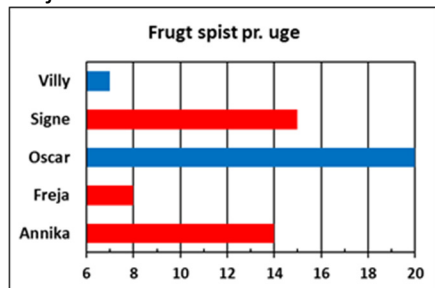

Hvor meget frugt spiste Oscar?

12a

www.trine-evald.dk

QB grafer 11

Hvor mange sodavand (33 cl) blev drukket torsdag?

5a

www.trine-evald.dk

QB grafer 11

Hvor mange kilo papir blev indsamlet i april?

7a

www.trine-evald.dk

QB grafer 11

Hvor meget frugt spiste Freja?

9a

www.trine-evald.dk

QB grafer 11