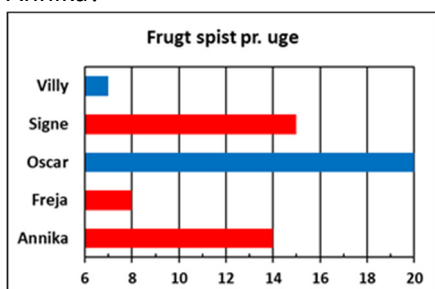

Hvor mange sodavand (33 cl) blev drukket søndag?

14a

www.trine-evald.dk

QB grafer 11

Hvor mange kilo papir blev indsamlet i januar?

10a

www.trine-evald.dk

QB grafer 11

Hvor meget frugt spiste Annika?

13a

www.trine-evald.dk

QB grafer 11

Hvor mange sodavand (33 cl) blev drukket lørdag?

11a

www.trine-evald.dk

QB grafer 11