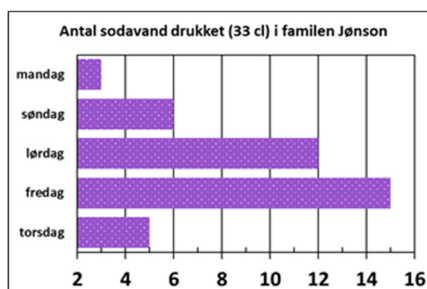

Hvem spiste mindst frugt?

17a

www.trine-evald.dk

QB grafer 11

Hvilken dag blev drukket mindst sodavand?

21a

www.trine-evald.dk

QB grafer 11

Hvornår blev der samlet mest papir ind?

20a

www.trine-evald.dk

QB grafer 11

Hvor meget frugt spiste pigerne tilsammen?

22a

www.trine-evald.dk

QB grafer 11

Hvilke dage blev drukket færre end 7 sodavand?

24a

www.trine-evald.dk

QB grafer 11

Hvornår blev der samlet mindst papir ind?

23a

www.trine-evald.dk

QB grafer 11