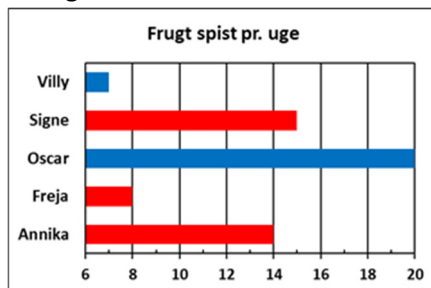

Hvilke dage blev drukket færre end 7 sodavand?

24a

www.trine-evald.dk

QB grafer 11

Hvornår blev der samlet mindst papir ind?

23a

www.trine-evald.dk

QB grafer 11

Hvor meget frugt spiste drengene tilsammen?

25a

www.trine-evald.dk

QB grafer 11

Hvilke dage er ikke med på grafen?

26a

www.trine-evald.dk

QB grafer 11