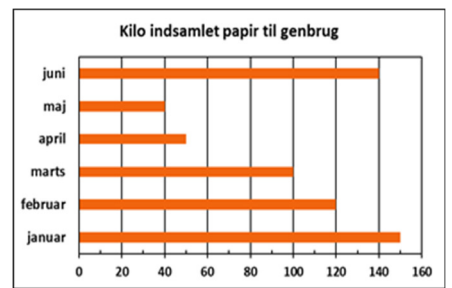

Hvor mange kilo papir blev indsamlet i februar?

15a

www.trine-evald.dk

QB grafer 11

Hvem spiste mest frugt?

16a

www.trine-evald.dk

QB grafer 11

Hvilken dag blev drukket mest sodavand?

19a

www.trine-evald.dk

QB grafer 11

Hvor mange kilo papir blev indsamlet i maj?

18a

www.trine-evald.dk

QB grafer 11

Hvem spiste mindst frugt?

17a

www.trine-evald.dk

QB grafer 11

Hvilken dag blev drukket mindst sodavand?

21a

www.trine-evald.dk

QB grafer 11