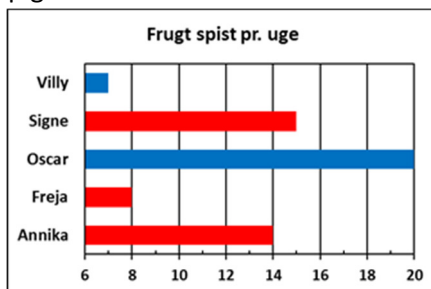

Hvem spiste mindst frugt?

17a

www.trine-evald.dk

QB grafer 11

Hvilken dag blev drukket mindst sodavand?

21a

www.trine-evald.dk

QB grafer 11

Hvornår blev der samlet mest papir ind?

20a

www.trine-evald.dk

QB grafer 11

Hvor meget frugt spiste pigerne tilsammen?

22a

www.trine-evald.dk

QB grafer 11

Hvilke dage blev drukket færre end 7 sodavand?

24a

www.trine-evald.dk

QB grafer 11

Hvornår blev der samlet mindst papir ind?

23a

www.trine-evald.dk

QB grafer 11