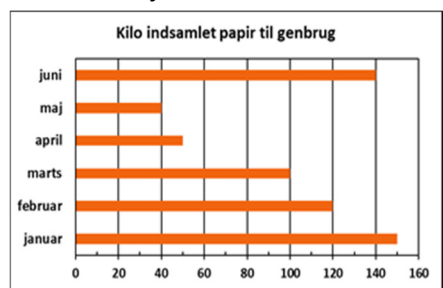

Hvor mange sodavand (33 cl) blev drukket søndag?

14a

www.trine-evald.dk

QB grafer 11

Hvor mange kilo papir blev indsamlet i januar?

10a

www.trine-evald.dk

QB grafer 11

Hvor meget frugt spiste Annika?

13a

www.trine-evald.dk

QB grafer 11

Hvor mange sodavand (33 cl) blev drukket lørdag?

11a

www.trine-evald.dk

QB grafer 11