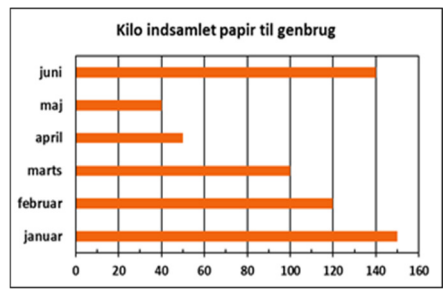

www.trine-evald.dk

QB grafer 11

Hvor meget frugt spiste Signe?

3a