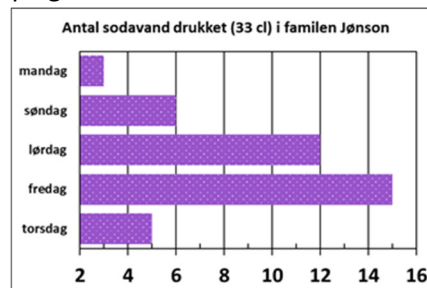

Hvilke dage blev drukket færre end 7 sodavand?

24a

www.trine-evald.dk

QB grafer 11

Hvornår blev der samlet mindst papir ind?

23a

www.trine-evald.dk

QB grafer 11

Hvor meget frugt spiste drengene tilsammen?

25a

www.trine-evald.dk

QB grafer 11

Hvilke dage er ikke med på grafen?

26a

www.trine-evald.dk

QB grafer 11

Hvilke måneder lå under 60 kg?

27a

www.trine-evald.dk

QB grafer 11

Hvem spiste mest frugt: drengene eller pigerne?

28a

www.trine-evald.dk

QB grafer 11