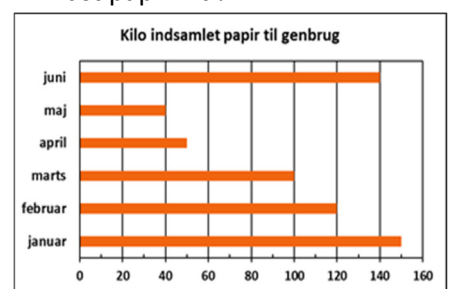

Hvem spiste mindst frugt?

17a

www.trine-evald.dk

QB grafer 11

Hvilken dag blev drukket mindst sodavand?

21a

www.trine-evald.dk

QB grafer 11

Hvornår blev der samlet mest papir ind?

20a

www.trine-evald.dk

QB grafer 11

Hvor meget frugt spiste pigerne tilsammen?

22a

www.trine-evald.dk

QB grafer 11

Hvilke dage blev drukket færre end 7 sodavand?

24a

www.trine-evald.dk

QB grafer 11

Hvornår blev der samlet mindst papir ind?

23a

www.trine-evald.dk

QB grafer 11

Hvor meget frugt spiste drengene tilsammen?

25a

www.trine-evald.dk

QB grafer 11

Hvilke dage er ikke med på grafen?

26a

www.trine-evald.dk

QB grafer 11