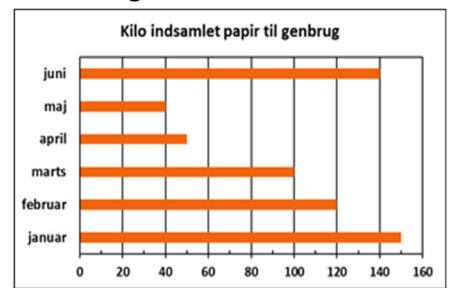

Hvilke måneder lå under 60 kg?

27a

www.trine-evald.dk

QB grafer 11

Hvem spiste mest frugt: drengene eller pigerne?

28a

www.trine-evald.dk

QB grafer 11

Hvor mange sodavand blev i alt drukket fredag og lørdag?

29a

www.trine-evald.dk

QB grafer 11

Hvor mange måneder lå over 60 kg?

30a

www.trine-evald.dk

QB grafer 11