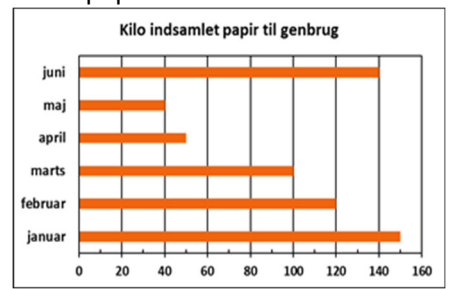

Hvilken dag blev drukket mest sodavand?

19a

www.trine-evald.dk

QB grafer 11

Hvor mange kilo papir blev indsamlet i maj?

18a

www.trine-evald.dk

QB grafer 11

Hvem spiste mindst frugt?

17a

www.trine-evald.dk

QB grafer 11

Hvilken dag blev drukket mindst sodavand?

21a

www.trine-evald.dk

QB grafer 11

Hvornår blev der samlet mest papir ind?

20a

www.trine-evald.dk

QB grafer 11

Hvor meget frugt spiste pigerne tilsammen?

22a

www.trine-evald.dk

QB grafer 11