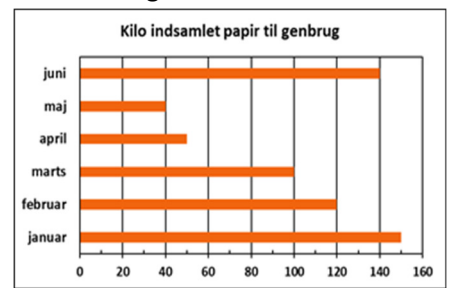

Hvilke dage blev drukket færre end 7 sodavand?

24a

www.trine-evald.dk

QB grafer 11

Hvornår blev der samlet mindst papir ind?

23a

www.trine-evald.dk

QB grafer 11

Hvor meget frugt spiste drengene tilsammen?

25a

www.trine-evald.dk

QB grafer 11

Hvilke dage er ikke med på grafen?

26a

www.trine-evald.dk

QB grafer 11

Hvilke måneder lå under 60 kg?

27a

www.trine-evald.dk

QB grafer 11

Hvem spiste mest frugt: drengene eller pigerne?

28a

www.trine-evald.dk

QB grafer 11