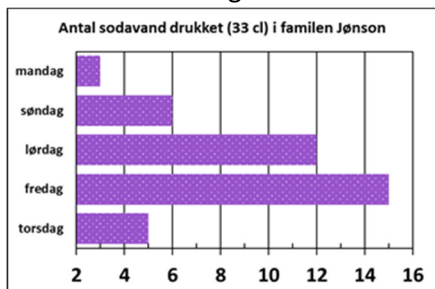

Hvor meget frugt spiste Villy?

1a

www.trine-evald.dk

QB grafer 11

Hvor mange sodavand (33 cl) blev drukket fredag?

8a

www.trine-evald.dk

QB grafer 11