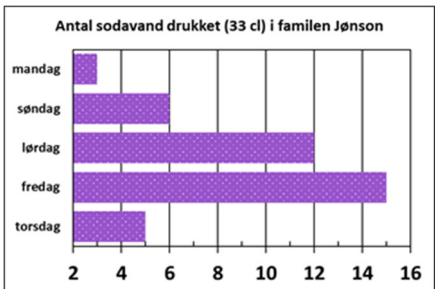

www.trine-evald.dk

QB grafer 11

Hvor mange kilo papir blev indsamlet i juni?

2a