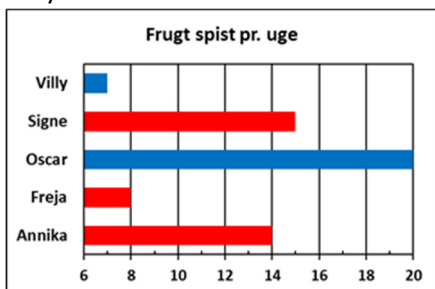

Hvor meget frugt spiste Villy?

1a

www.trine-evald.dk

QB grafer 11

Hvor mange sodavand (33 cl) blev drukket fredag?

8a

www.trine-evald.dk

QB grafer 11