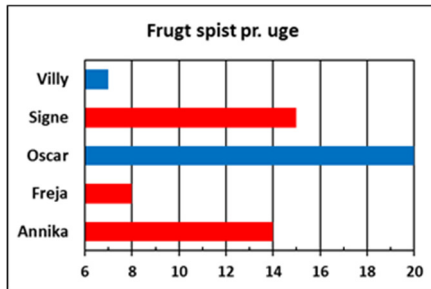

Hvilken dag blev drukket mest sodavand?

19a

www.trine-evald.dk

QB grafer 11

Hvor mange kilo papir blev indsamlet i maj?

18a

www.trine-evald.dk

QB grafer 11

Hvem spiste mindst frugt?

17a

www.trine-evald.dk

QB grafer 11

Hvilken dag blev drukket mindst sodavand?

21a

www.trine-evald.dk

QB grafer 11