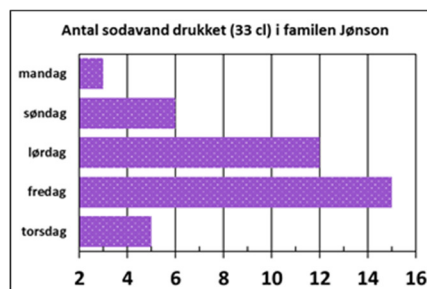

Hvem spiste mindst frugt?

17a

www.trine-evald.dk

QB grafer 11

Hvilken dag blev drukket mindst sodavand?

21a

www.trine-evald.dk

QB grafer 11