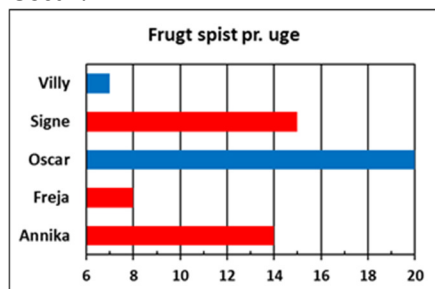

Hvor mange sodavand (33 cl) blev drukket mandag?

4a

www.trine-evald.dk

QB grafer 11

Hvor mange kilo papir blev indsamlet i juni?

2a

www.trine-evald.dk

QB grafer 11

Hvor meget frugt spiste Oscar?

12a

www.trine-evald.dk

QB grafer 11

Hvor mange sodavand (33 cl) blev drukket torsdag?

5a

www.trine-evald.dk

QB grafer 11