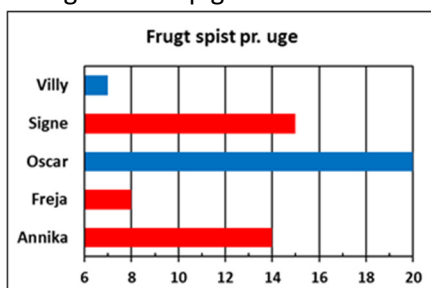

Hvor meget frugt spiste drengene tilsammen?

25a

www.trine-evald.dk

QB grafer 11

Hvilke dage er ikke med på grafen?

26a

www.trine-evald.dk

QB grafer 11

Hvilke måneder lå under 60 kg?

27a

www.trine-evald.dk

QB grafer 11

Hvem spiste mest frugt: drengene eller pigerne?

28a

www.trine-evald.dk

QB grafer 11

Hvor mange sodavand blev i alt drukket fredag og lørdag?

29a

www.trine-evald.dk

QB grafer 11

Hvor mange måneder lå over 60 kg?

30a

www.trine-evald.dk

QB grafer 11