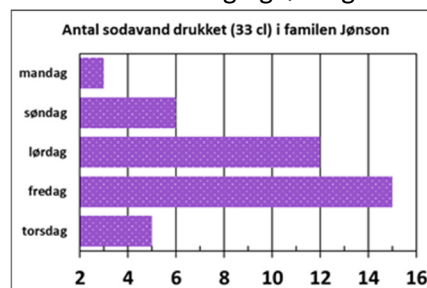

Hvor meget frugt spiste drengene tilsammen?

25a

www.trine-evald.dk

QB grafer 11

Hvilke dage er ikke med på grafen?

26a

www.trine-evald.dk

QB grafer 11

Hvilke måneder lå under 60 kg?

27a

www.trine-evald.dk

QB grafer 11

Hvem spiste mest frugt: drengene eller pigerne?

28a

www.trine-evald.dk

QB grafer 11

Hvor mange sodavand blev i alt drukket fredag og lørdag?

29a

www.trine-evald.dk

QB grafer 11

Hvor mange måneder lå over 60 kg?

30a

www.trine-evald.dk

QB grafer 11