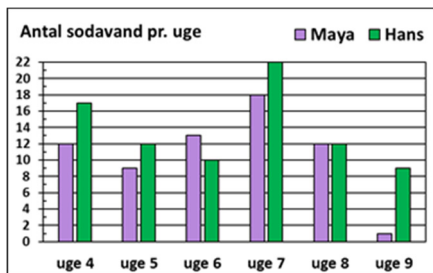

Hvor mange sodavand drak Maya i uge 4?

1a

www.trine-evald.dk

MM grafer 04a

Hvor mange sodavand drak Hans i uge 5?

8a

www.trine-evald.dk

MM grafer 04a

Hvor mange sodavand drak Maya i uge 6?

6a

www.trine-evald.dk

MM grafer 04a

12

3a

www.trine-evald.dk

MM grafer 04a