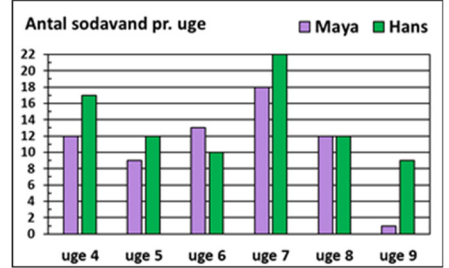

www.trine-evald.dk

MM grafer 04b

30

13b

MM grafer 04b

www.trine-evald.dk

35

11b

MM grafer 04b

www.trine-evald.dk

55

15b

MM grafer 04b

www.trine-evald.dk