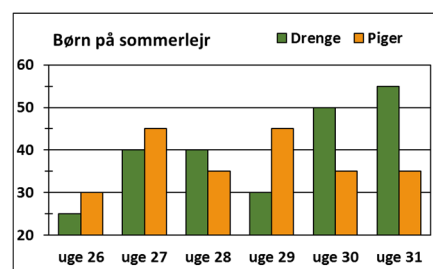

Hvor mange piger var på sommerlejr i uge 26?

13a

www.trine-evald.dk

MM grafer 04a

Hvor mange drenge var på sommerlejr i uge 27?

11a

www.trine-evald.dk

MM grafer 04a

Hvor mange piger var på sommerlejr i uge 28?

15a

www.trine-evald.dk

MM grafer 04a

16a

30

MM grafer 04a

www.trine-evald.dk