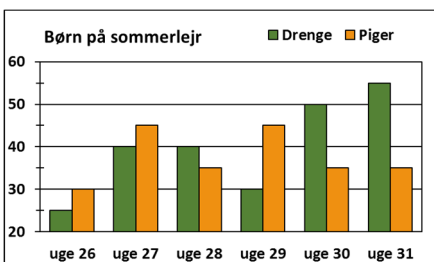

I hvilke uger var der flere drenge end piger? **24b**

www.trine-evald.dk

Hvor mange børn var på sommerlejr i uge 26? **23b**

www.trine-evald.dk

25b

75

www.trine-evald.dk

26b

uge 26

www.trine-evald.dk

27b

uge 31

www.trine-evald.dk

Hvor mange børn var på sommerlejr i uge 29? **28b**

www.trine-evald.dk

I hvilken uge var der netop 55 børn på sommerlejr? **29b**

www.trine-evald.dk

I hvilken uge var der netop 90 børn på sommerlejr? **30b**

www.trine-evald.dk