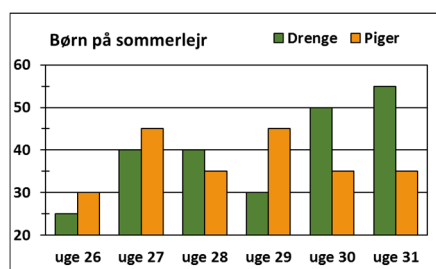

I hvilken uge drak begge færre end 10 sodavand?

7a

www.trine-evald.dk

MM grafer 04a

uge 8

9a

www.trine-evald.dk

MM grafer 04a

Hvor mange piger var på sommerlejr i uge 26?

13a

www.trine-evald.dk

MM grafer 04a

Hvor mange drenge var på sommerlejr i uge 27?

11a

www.trine-evald.dk

MM grafer 04a