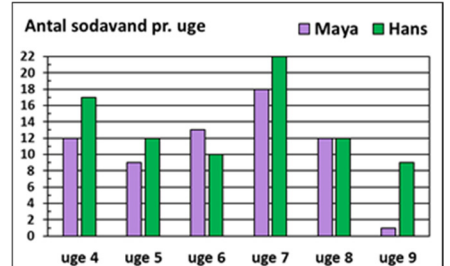

MM grafer 04a

I hvilken uge drak de netop 21 sodavand tilsammen? **26a**

www.trine-evald.dk

MM grafer 04a

I hvilken uge drak de netop 40 sodavand tilsammen? **27a**

www.trine-evald.dk

MM grafer 04a

28a