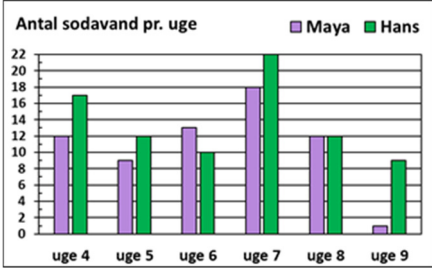

5b

MM grafer 04b

www.trine-evald.dk

uge 9

7b

MM grafer 04b

www.trine-evald.dk

I hvilken uge drak begge mere end 13 sodavand?

9b

www.trine-evald.dk

MM grafer 04b

I hvilken uge drak Hans 5 sodavand mere end Maya?

14b

www.trine-evald.dk

MM grafer 04b

I hvilken uge drak de tilsammen færrest sodavand?