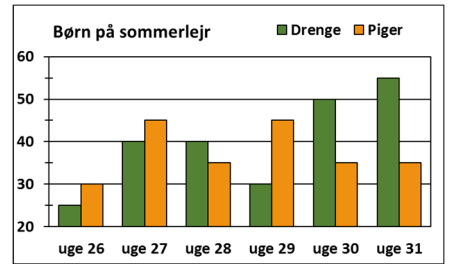

I hvilken uge var der færrest drenge på sommerlejr? **17a**

www.trine-evald.dk

MM grafer 04a

I hvilken uge var der færrest piger på sommerlejr? **21a**

www.trine-evald.dk

MM grafer 04a

I hvilken uge var der flest drenge på sommerlejr? **20a**