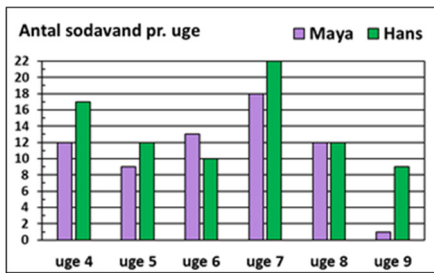

Hvor mange sodavand drak Maya i uge 4?

1a

www.trine-evald.dk

MM grafer 04a

Hvor mange sodavand drak Hans i uge 5?

8a

www.trine-evald.dk

MM grafer 04a

Hvor mange sodavand drak Maya i uge 6?

6a

www.trine-evald.dk

MM grafer 04a

12

3a

www.trine-evald.dk

MM grafer 04a