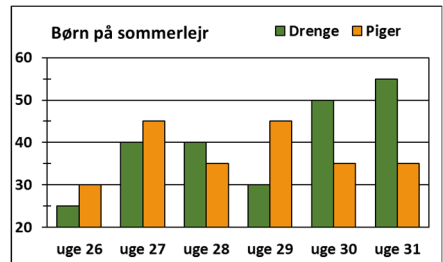

11b

MM grafer 04b

www.trine-evald.dk

55

15b

MM grafer 04b

www.trine-evald.dk

Hvor mange drenge var på sommerlejr i uge 29? **16b**

www.trine-evald.dk

Hvor mange piger var på sommerlejr i uge 30? **19b**

www.trine-evald.dk

Hvor mange drenge var på sommerlejr i uge 31? **18b**

www.trine-evald.dk

17b

uge 26,
27 og 29

www.trine-evald.dk