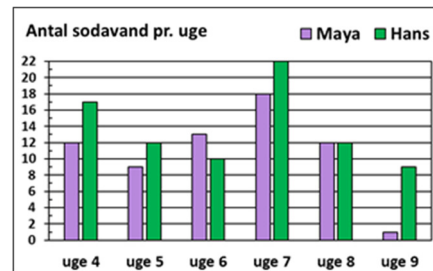

I hvilken uge drak Maya og Hans lige mange sodavand?

12a

www.trine-evald.dk

MM grafer 04a

I hvilken uge drak Maya flere sodavand end Hans?

5a

www.trine-evald.dk

MM grafer 04a

I hvilken uge drak begge færre end 10 sodavand?

7a

www.trine-evald.dk

MM grafer 04a

uge 8

9a

www.trine-evald.dk

MM grafer 04a