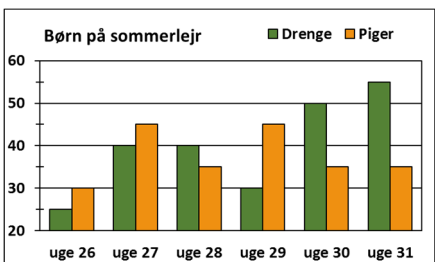

www.trine-evald.dk

Hvor mange piger var på sommerlejr i uge 30? **19b**

www.trine-evald.dk

Hvor mange drenge var på sommerlejr i uge 31? **18b**

www.trine-evald.dk

17b

uge 26,
27 og 29

www.trine-evald.dk

21b

uge 28,
30 og 31

www.trine-evald.dk

20b

55

www.trine-evald.dk

I hvilke uger var der flere piger end drenge? **22b**

www.trine-evald.dk

I hvilke uger var der flere drenge end piger? **24b**

www.trine-evald.dk

Hvor mange børn var på sommerlejr i uge 26? **23b**

www.trine-evald.dk

25b

75

www.trine-evald.dk

26b