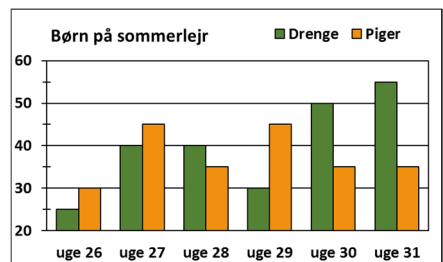

www.trine-evald.dk

Hvor mange piger var på sommerlejr i uge 30? **19b**

www.trine-evald.dk

Hvor mange drenge var på sommerlejr i uge 31? **18b**

www.trine-evald.dk

17b

uge 26,
27 og 29

www.trine-evald.dk

21b

uge 28,
30 og 31

www.trine-evald.dk

20b

55

www.trine-evald.dk

I hvilke uger var der flere piger end drenge? **22b**

www.trine-evald.dk

I hvilke uger var der flere drenge end piger? **24b**

www.trine-evald.dk

Hvor mange børn var på sommerlejr i uge 26? **23b**

www.trine-evald.dk

25b

75

www.trine-evald.dk

26b