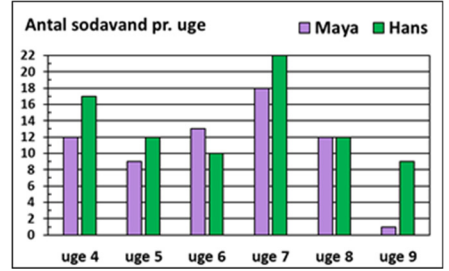

www.trine-evald.dk

MM grafer 04b

uge 7

12b

MM grafer 04b

www.trine-evald.dk

uge 4

5b

MM grafer 04b

www.trine-evald.dk

uge 9

7b

MM grafer 04b

www.trine-evald.dk

I hvilken uge drak begge mere end 13 sodavand?

9b