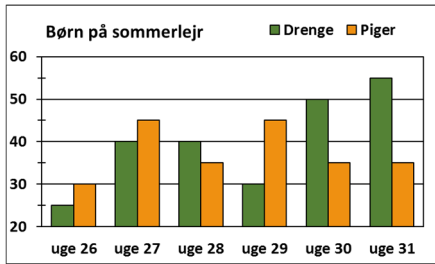

Hvor mange piger var på sommerlejr i uge 28?

15a

www.trine-evald.dk

MM grafer 04a

16a

30

MM grafer 04a

www.trine-evald.dk

I hvilken uge var der færrest drenge på sommerlejr? **17a**

www.trine-evald.dk

MM grafer 04a

I hvilken uge var der færrest piger på sommerlejr? **21a**

www.trine-evald.dk

MM grafer 04a

I hvilken uge var der flest drenge på sommerlejr? **20a**