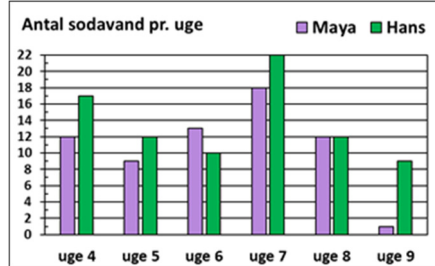

I hvilken uge var der færrest drenge på sommerlejr? **17a**

www.trine-evald.dk

MM grafer 04a

I hvilken uge var der færrest piger på sommerlejr? **21a**

www.trine-evald.dk

MM grafer 04a

I hvilken uge var der flest drenge på sommerlejr? **20a**

MM grafer 04a

www.trine-evald.dk

23a

uge 31

MM grafer 04a

www.trine-evald.dk

I hvilken uge drak de netop 24 sodavand tilsammen? **25a**

www.trine-evald.dk

MM grafer 04a

I hvilken uge drak de netop 21 sodavand tilsammen? **26a**

www.trine-evald.dk

MM grafer 04a

I hvilken uge drak de netop 40 sodavand tilsammen? **27a**

www.trine-evald.dk

MM grafer 04a

28a