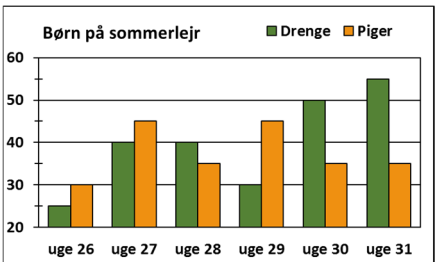

www.trine-evald.dk

Hvor mange piger var på sommerlejr i uge 30? **19b**