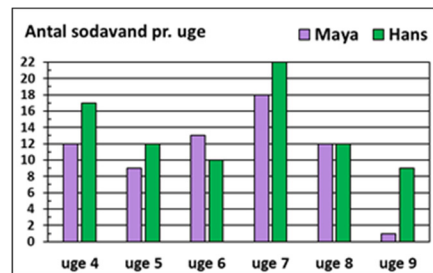

Hvor mange sodavand drak Maya i uge 4?

1a

www.trine-evald.dk

MM grafer 04a

Hvor mange sodavand drak Hans i uge 5?

8a

www.trine-evald.dk

MM grafer 04a

Hvor mange sodavand drak Maya i uge 6?

6a

www.trine-evald.dk

MM grafer 04a

12

3a

www.trine-evald.dk

MM grafer 04a