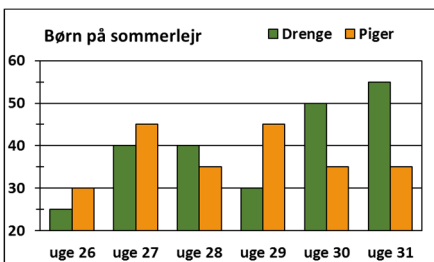

www.trine-evald.dk

Hvor mange piger var på sommerlejr i uge 30? **19b**

www.trine-evald.dk

Hvor mange drenge var på sommerlejr i uge 31? **18b**

www.trine-evald.dk

17b

uge 26,
27 og 29

www.trine-evald.dk

21b

uge 28,
30 og 31

www.trine-evald.dk

20b

55

www.trine-evald.dk

I hvilke uger var der flere piger end drenge? **22b**

www.trine-evald.dk

I hvilke uger var der flere drenge end piger? **24b**

www.trine-evald.dk

Hvor mange børn var på sommerlejr i uge 26? **23b**

www.trine-evald.dk

25b

75

www.trine-evald.dk

26b