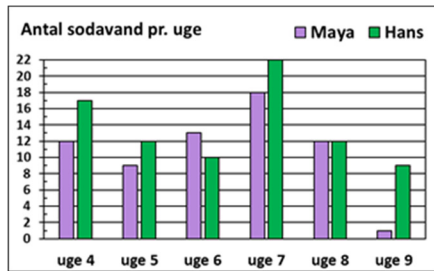

I hvilken uge drak Maya og Hans lige mange sodavand?

12a

www.trine-evald.dk

MM grafer 04a

I hvilken uge drak Maya flere sodavand end Hans?

5a

www.trine-evald.dk

MM grafer 04a

I hvilken uge drak begge færre end 10 sodavand?

7a

www.trine-evald.dk

MM grafer 04a

uge 8

9a

www.trine-evald.dk

MM grafer 04a