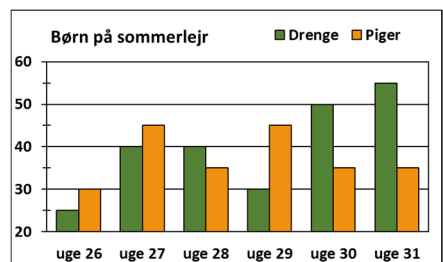

I hvilke uger var der flere drenge end piger? **24b**

www.trine-evald.dk

Hvor mange børn var på sommerlejr i uge 26? **23b**

www.trine-evald.dk

25b

75

www.trine-evald.dk

26b

uge 26

www.trine-evald.dk

27b

uge 31

www.trine-evald.dk

Hvor mange børn var på sommerlejr i uge 29? **28b**

www.trine-evald.dk

I hvilken uge var der netop 55 børn på sommerlejr? **29b**

www.trine-evald.dk

I hvilken uge var der netop 90 børn på sommerlejr? **30b**

www.trine-evald.dk