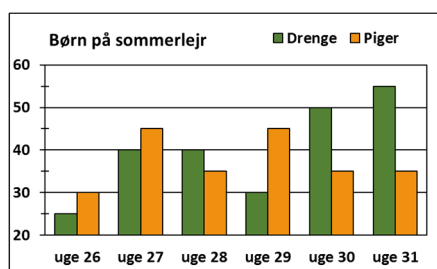

Hvor mange piger var på sommerlejr i uge 26?

13a

www.trine-evald.dk

MM grafer 04a

Hvor mange drenge var på sommerlejr i uge 27?

11a

www.trine-evald.dk

MM grafer 04a

Hvor mange piger var på sommerlejr i uge 28?

15a

www.trine-evald.dk

MM grafer 04a

16a

30

MM grafer 04a

www.trine-evald.dk