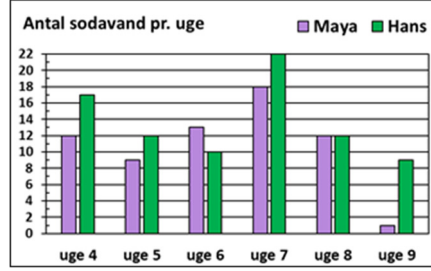

3b

www.trine-evald.dk

MM grafer 04b

Hvor mange sodavand drak Maya i uge 8?

4b

www.trine-evald.dk

MM grafer 04b

Hvor mange sodavand drak Hans i uge 9?