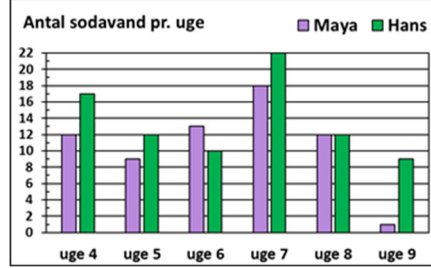

5b

MM grafer 04b

www.trine-evald.dk

uge 9

7b

MM grafer 04b

www.trine-evald.dk

I hvilken uge drak begge mere end 13 sodavand?

9b

www.trine-evald.dk

MM grafer 04b

I hvilken uge drak Hans 5 sodavand mere end Maya?

14b

www.trine-evald.dk

MM grafer 04b

I hvilken uge drak de tilsammen færrest sodavand?