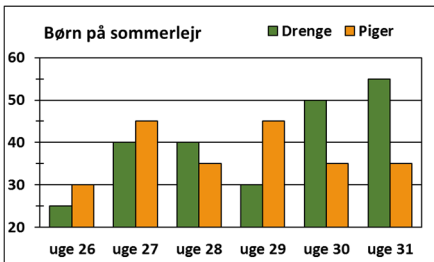

11b

MM grafer 04b

www.trine-evald.dk

55

15b

MM grafer 04b

www.trine-evald.dk

Hvor mange drenge var på sommerlejr i uge 29? **16b**