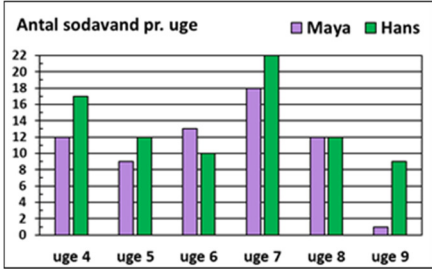

22

1b

MM grafer 04b

www.trine-evald.dk

12

8b

MM grafer 04b

www.trine-evald.dk

9

6b

MM grafer 04b

www.trine-evald.dk

Hvor mange sodavand drak Hans i uge 7?

3b

www.trine-evald.dk

MM grafer 04b

Hvor mange sodavand drak Maya i uge 8?

4b