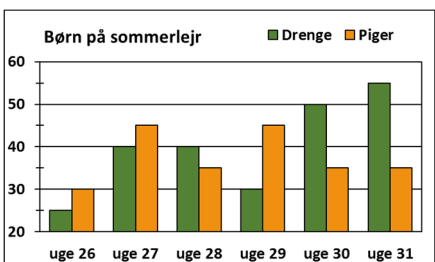

I hvilke uger var der flere drenge end piger? **24b**

www.trine-evald.dk

Hvor mange børn var på sommerlejr i uge 26? **23b**

www.trine-evald.dk

25b

75

www.trine-evald.dk

26b

uge 26

www.trine-evald.dk

27b

uge 31

www.trine-evald.dk

Hvor mange børn var på sommerlejr i uge 29? **28b**

www.trine-evald.dk

I hvilken uge var der netop 55 børn på sommerlejr? **29b**

www.trine-evald.dk

I hvilken uge var der netop 90 børn på sommerlejr? **30b**

www.trine-evald.dk