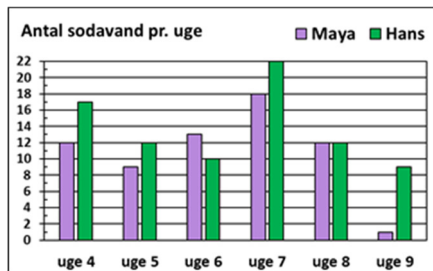

I hvilken uge drak Maya og Hans lige mange sodavand?

12a

www.trine-evald.dk

MM grafer 04a

I hvilken uge drak Maya flere sodavand end Hans?

5a

www.trine-evald.dk

MM grafer 04a