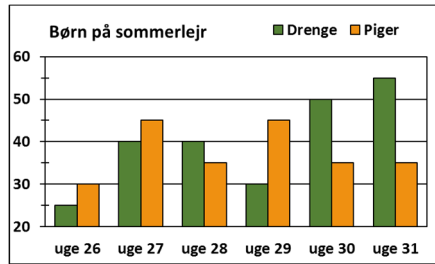

Hvor mange piger var på sommerlejr i uge 28?

15a

www.trine-evald.dk

MM grafer 04a

16a

30

MM grafer 04a

www.trine-evald.dk

I hvilken uge var der færrest drenge på sommerlejr? **17a**

www.trine-evald.dk

MM grafer 04a

I hvilken uge var der færrest piger på sommerlejr? **21a**

www.trine-evald.dk

MM grafer 04a

I hvilken uge var der flest drenge på sommerlejr? **20a**