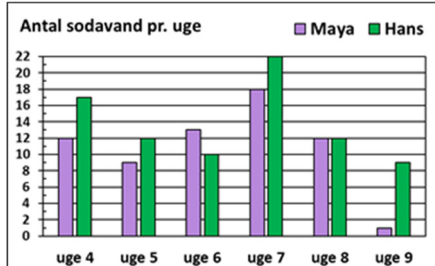

I hvilken uge var der færrest drenge på sommerlejr? **17a**

www.trine-evald.dk

MM grafer 04a

I hvilken uge var der færrest piger på sommerlejr? **21a**

www.trine-evald.dk

MM grafer 04a

I hvilken uge var der flest drenge på sommerlejr? **20a**

MM grafer 04a

www.trine-evald.dk

23a

uge 31

MM grafer 04a

www.trine-evald.dk

I hvilken uge drak de netop 24 sodavand tilsammen? **25a**

www.trine-evald.dk

MM grafer 04a

I hvilken uge drak de netop 21 sodavand tilsammen? **26a**

www.trine-evald.dk

MM grafer 04a

I hvilken uge drak de netop 40 sodavand tilsammen? **27a**

www.trine-evald.dk

MM grafer 04a

28a